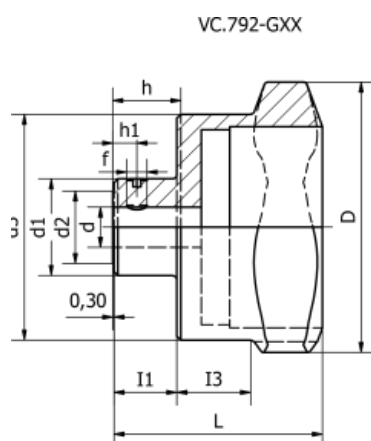

Data Sheet

Article number: 2307030071

Description: E+G Lobe knobs for position indicators CE.30071
VC.792/72-GXX1 A-10

Measures

d = 72	h1	= 6
d1 = 24	I1	= 15.9
d2 = 18	I2	= -
d3 = 56	I3	= 19
d5 = -	I4	= -
f = M5	L	= 52
f1 = -	R	= -
h = 17	Weight (g)	= 79