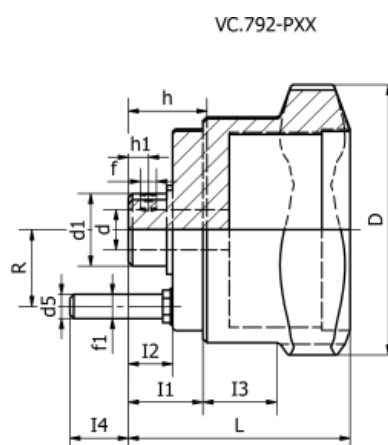

Data Sheet

Article number: 2307030071

Description: E+G Lobe knobs for position indicators CE.30071
VC.792/72-GXX1 A-10

Measures

d = 72	h1	= 6
d1 = 24	I1	= 15.9
d2 = 18	I2	= -
d3 = 56	I3	= 19
d5 = -	I4	= -
f = M5	L	= 52
f1 = -	R	= -
h = 17	Weight (g)	= 79